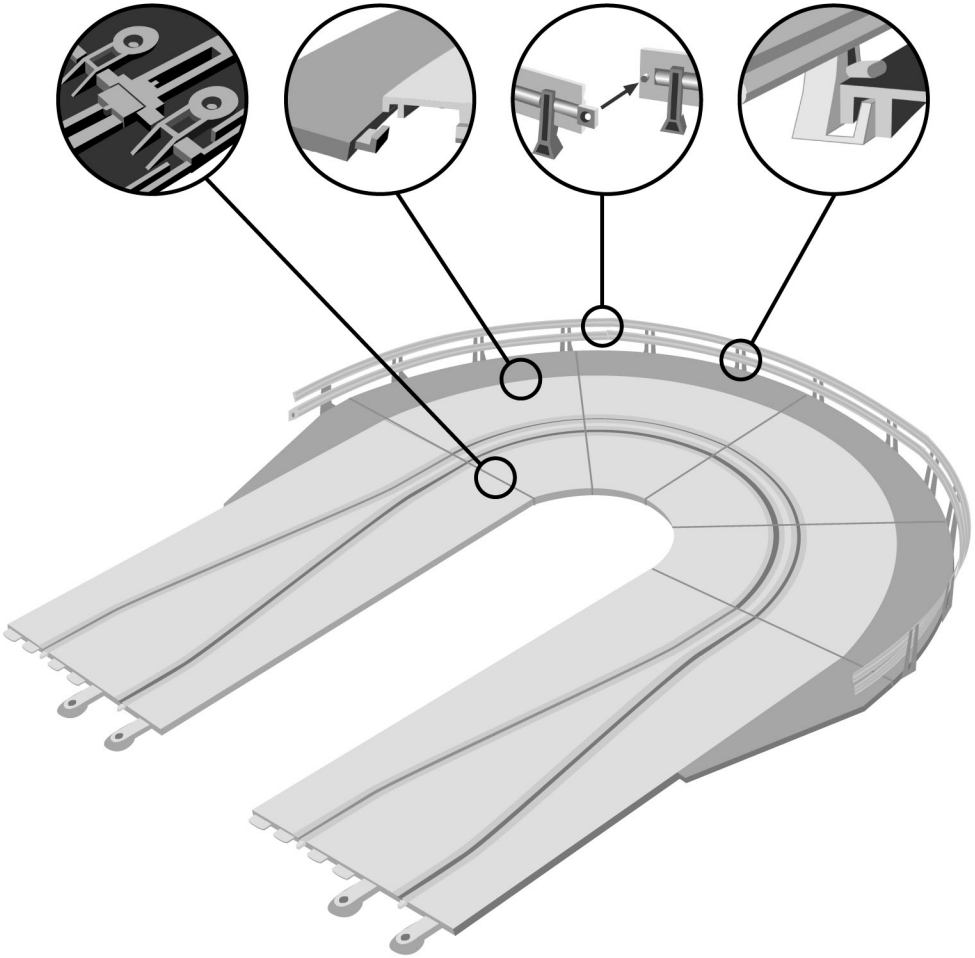

- INSTRUCTIONS SUPERSLIDING INNER CURVE SET
- INSTRUÇÕES CURVA INTERIOR SUPERDESGLIZANTE
- INSTRUCCIONES CURVA INTERIOR SUPERDESGLIZANTE
- ISTRUZIONI CURVA INTERNA SUPERSDRUCCIOLEVOLE
- ANLEITUNGEN FÜR DIE EXTRA GLEITENDE INNENKURVE

- INSTRUCTIONS VIRAGE INTÉRIEUR SUPER GLISSANT
- VEJLEDNING TIL INDVENDIG SUPERGLIDEKURVE
- INSTRUCTIES SUPERSLIPPENDE BINNENBOCHT
- INSTRUKCJA WEWNĘTRZNEGO ZAKRETU SUPESLIZG

SCX 2 YEARS' GUARANTEE - SCX GARANTIA DE 2 ANOS - SCX GARANTÍA DE 2 AÑOS - SCX GARANZIA DI 2 ANNI - SCX GARANTIE ÜBER 2 HAHRE
SCX GARANTIE DE 2 ANS - SCX'S 2 ÅRS GARANTI - SCX 2 JAAR GARANTIE - SCX GWARANCJA NA 2 LATA

Technischer Verbraucherkundendienst
Telefon: 04 604 98 75 110

TECNITOYS®

TECNITOYS Juguetes, S.A.
Diagonal 545 7º Edifici l'Illa
08029 Barcelona
N.I.F. A 08140543

WWW.SCX.COM